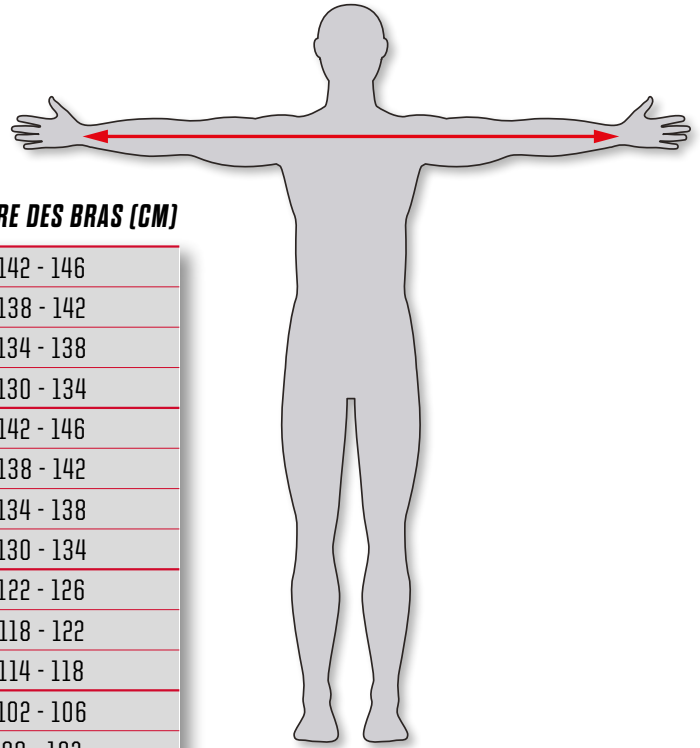

GOALIE CATCHER

Measure the distance from the middle finger tip to the bottom of your palm.

MITAINE DE GARDIEN

Mesurez la distance entre le bout du majeur et le bas de la paume.

	SENIOR	INTERMEDIATE	JUNIOR	YOUTH
HAND SIZE (IN)	7 - 8.5"	6 - 7"	5.5 - 6.5"	4.5 - 5.5"
MESURE DE LA MAIN (CM)	18 - 21.5	15 - 18	14 - 16.5	11.5 - 14
HAND SIZE (IN)	7.5 - 8"	7 - 7.5"		
MESURE DE LA MAIN (CM)	19 - 20.5	18 - 19		
	REG	INT		

GOALIE BLOCKER

Measure the distance from the middle finger tip to the bottom of your palm.

BLOQUEUR DE GARDIEN

Mesurez la distance entre le bout du majeur et le bas de la paume.

	SENIOR	INTERMEDIATE	JUNIOR	YOUTH
HAND SIZE (IN)	7 - 8.5"	6 - 7"	5.5 - 6.5"	4.5 - 5.5"
MESURE DE LA MAIN (CM)	18 - 21.5	15 - 18	14 - 16.5	11.5 - 14
HAND SIZE (IN)	8 - 8.5"	7.5 - 8"	7 - 7.5"	
MESURE DE LA MAIN (CM)	20.5 - 21.5	19 - 20.5	18 - 19	
	XL	REG	INT	

GOALIE ARM & BODY

Measure the distance from wrist to wrist.

PLASTRON DE GARDIEN

Mesurez la distance de poignet à poignet.

		ARM SPAN (IN)	ENVERGURE DES BRAS (CM)
PRO	XLARGE	56 - 57.5"	142 - 146
	LARGE	54.5 - 56"	138 - 142
	MEDIUM	53 - 54.5"	134 - 138
	SMALL	51.5 - 53"	130 - 134
SENIOR	XL	56 - 57.5"	142 - 146
	L	54.5 - 56"	138 - 142
	M	53 - 54.5"	134 - 138
	S	51.5 - 53"	130 - 134
INTERMEDIARE	L	48.5 - 50"	122 - 126
	M	47 - 48.5"	118 - 122
	S	45.5 - 47"	114 - 118
JUNIOR	L/XL	40.5 - 42"	102 - 106
	S/M	39 - 40.5"	98 - 102
YOUTH	DSFA	37.5"	95.25
	L/XL	37.5"	95.25
	S/M	36"	91.44