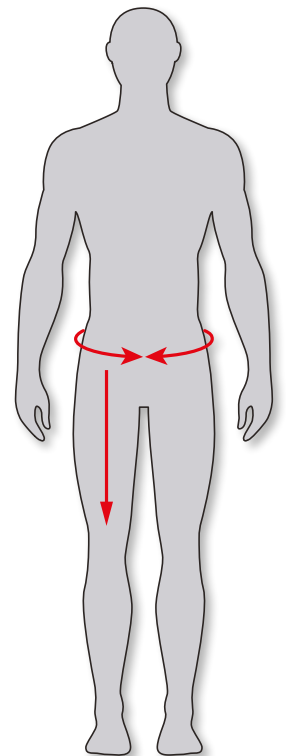

GOALIE ARM & BODY

Measure the distance from wrist to wrist.

PLASTRON DE GARDIEN

Mesurez la distance de poignet à poignet.

		ARM SPAN (IN)	ENVERGURE DES BRAS (CM)
PRO	XLARGE	56 - 57.5"	142 - 146
	LARGE	54.5 - 56"	138 - 142
	MEDIUM	53 - 54.5"	134 - 138
	SMALL	51.5 - 53"	130 - 134
SENIOR	XL	56 - 57.5"	142 - 146
	L	54.5 - 56"	138 - 142
	M	53 - 54.5"	134 - 138
	S	51.5 - 53"	130 - 134
INTERMEDIARE	L	48.5 - 50"	122 - 126
	M	47 - 48.5"	118 - 122
	S	45.5 - 47"	114 - 118
JUNIOR	L/XL	40.5 - 42"	102 - 106
	S/M	39 - 40.5"	98 - 102
YOUTH	DSFA	37.5"	95.25
	L/XL	37.5"	95.25
	S/M	36"	91.44

	SIZE	WAIST (IN)	TAILLE (CM)	HIP TO KNEE (IN)	HANCHE À GENOU (CM)
SENIOR	XLARGE	38 - 42"	97 - 107	16.5 - 17.5"	42 - 44
	LARGE	34 - 38"	86 - 97	16 - 17"	40 - 43
	MEDIUM	32 - 36"	81 - 92	15.5 - 16.5"	39 - 41
	SMALL	28 - 32"	71 - 81	15 - 16"	38 - 40
INTERMEDIATE	L	29 - 31"	74 - 79	15 - 16"	38 - 40
	M	28 - 30"	71 - 76	14.5 - 15.5"	37 - 39
	S	27 - 29"	69 - 74	14 - 15"	36 - 38
JUNIOR	DSFA	24 - 27"	61 - 69	14 - 15"	36 - 38
	L/XL	23 - 25"	59 - 64	13.5 - 14.5"	35 - 37
	S/M	22 - 24"	56 - 61	13 - 14"	34 - 36
YOUTH	DSFA	20 - 22"	51 - 56	13"	34