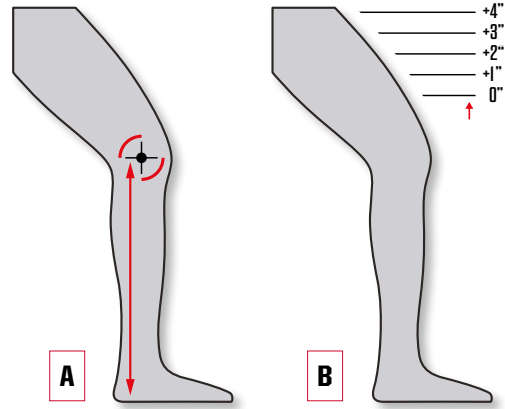

CUFF/THUMB OPTIONS

| FINGER PROTECTION OPTIONS

| PALM MATERIAL OPTIONS

| CUFF OPTIONS

ONE-PIECE CUFF
STOCK OPTION

HALF-PIECE CUFF

| PALM POSITION OPTIONS

| BINDING OPTIONS

* ONLY OFFERED ON ONE-PIECE CUFF CONSTRUCTION

GOALIE FIT GUIDE

GOALIE LEG PAD

- 1- Measure the distance from the floor (bare foot) to the middle of the knee cap, straight up, knee slightly bent.
- 2- Take the height of the goalie.
- 3- Look at the chart and try size accordingly.
- 4- Thigh rise sizing are based off goalie's personal preference.

JAMBIÈRE DE GARDIEN

- 1- Mesurez la distance entre le sol (pied nu) et le milieu du genou, droit, le genou légèrement penché.
- 2- Prenez le dessus du gardien de but.
- 3- Regardez le graphique et essayez la taille en conséquence.
- 4- La taille de la cuisse est basée sur la préférence personnelle du gardien de but.