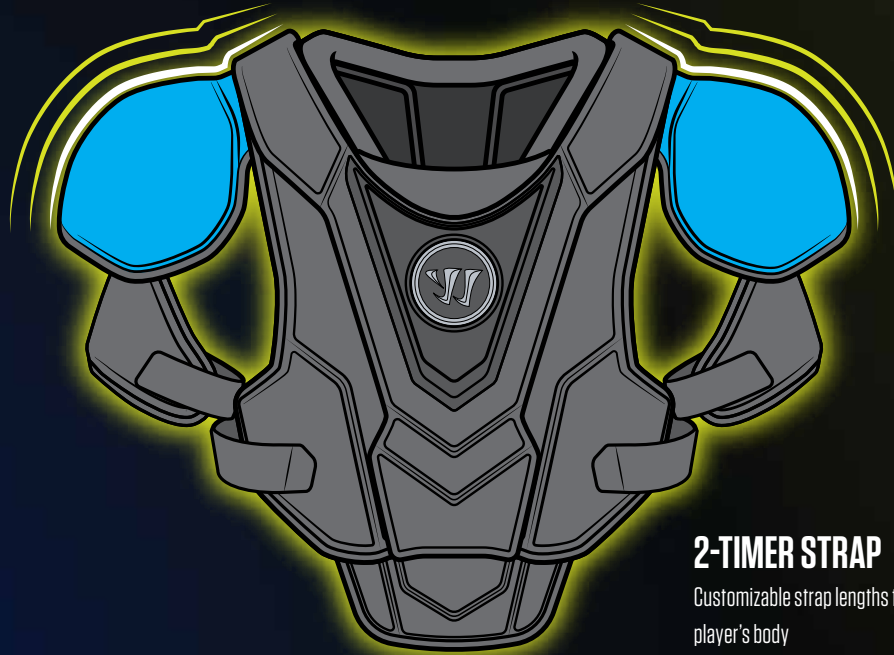

ALPHA

DYNAMIC CAP

New low-profile shoulder cap design provides a lightweight/sleek solution to maximum impact performance and mobility

2-TIMER STRAP

Customizable strap lengths to properly fit a player's body