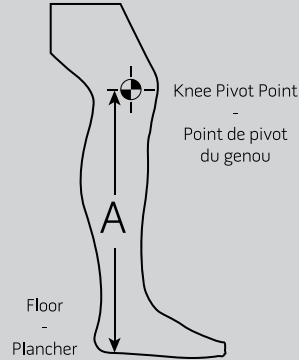

LEG PAD SIZING CHART

Take this measurement while sitting
Prendre cette mesure en position assise

PAD SIZE/ GRANDEUR	19"	21"	23"	24"	26"	28"	30"	31"	32"	33"	34"	35"	36"	37"	38"
A FLOOR TO KNEE MEASUREMENT, RANGE (IN.) MESURE DU PLANCHER AU GENOU, FOURCHETTE(mm)	12.75" &-	12.75" - 13.75"	13.75" - 14.75"	14.75" - 15.75"	15.75" - 16.75"	16.75" - 17.75"	17.75" - 18.25"	18.25" - 18.75"	18.75" - 19.25"	19.25" - 19.75"	19.75" - 20.25"	20.25" - 20.75"	20.75" - 21.25"	21.25" - 21.75"	21.75" - &+
	324 &-	325 - 349	350 - 375	376 - 400	401 - 425	426 - 451	452 - 463	464 - 476	477 - 489	490 - 502	503 - 514	515 - 527	528 - 540	541 - 552	553 - &+
B BODY HEIGHT HAUTEUR	3'9" &-	3'11"	4'2"	4'5"	4'8"	4'10.5"	5'	5'4"	5'6"	5'8"	5'10.5"	6'	6'1.5"	6'3"	6'3" &+
	1m14	1m19	1m27	1m35	1m42	1m49	1m52	1m63	1m66	1m73	1m79	1m83	1m87	1m91	1m92 &+
C LENGTH OF EXTENSION ABOVE KNEE CAP (+) MESURE DE LA JAMBIÈRE AU DESSUS DE LA ROTULE (+)	8"								+0.5"	0	0	N/A	N/A	N/A	N/A
	8.5"								+1"	+0.5"	+0.5"	0	N/A	N/A	N/A
	9"								+1.5"	+1"	+1"	+0.5"	0	N/A	N/A
	9.5"								+2"	+1.5"	+1.5"	+1"	+0.5"	0	N/A
	10"								+2.5"	+2"	+2"	+1.5"	+1"	+0.5"	0
	10.5"								+3"	+2.5"	+2.5"	+2"	+1.5"	+1"	+0.5"
	11"								+3.5"	+3"	+3"	+2.5"	+2"	+1.5"	+1"

GOALIE PANTS SIZING CHART

	SIZE	HIP TO KNEE		WAIST SIZE	
		IN.	cm	IN.	cm
PRO	XXL	19"+	48+	38" - 40"	97 - 102
	XL	19"+	48+	30" - 38"	76 - 97
	L	18" - 19"+	46 - 48	30" - 38"	76 - 97
	M	17" - 18"+	43 - 46	30" - 38"	76 - 97
	S	16" - 17"+	40 - 43	30" - 38"	76 - 97

	SIZE	BODY HEIGHT	
		IN.	m
INT	XXL	5' 4" - 5' 9"	1m62 - 1m75
	L - XL	5' 3" - 5' 8"	1m60 - 1m73
	S - M	5' 0" - 5' 5"	1m52 - 1m65
JUNIOR	L - XL	4' 6" - 5' 1"	1m37 - 1m55
	S - M	4' 3" - 4' 8"	1m30 - 1m42