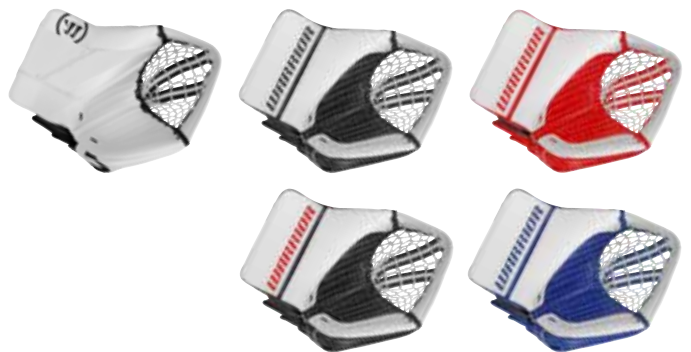

CLASSIC COLORS (BOOKING ONLY)