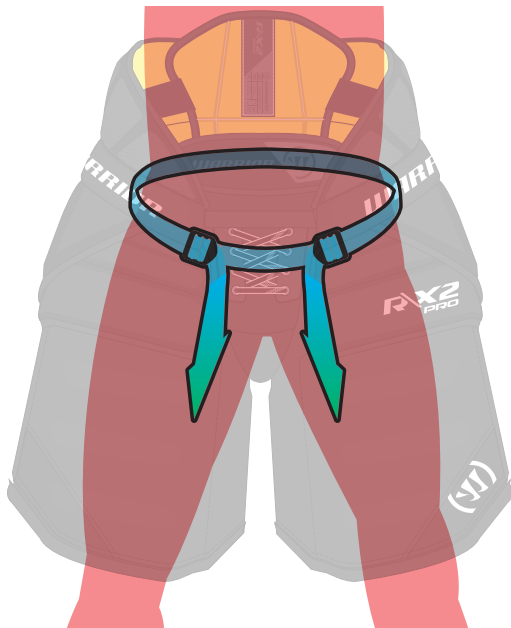

RITUAL X2 PANT TECHNOLOGY

INTERNAL BELT SYSTEM

Provides snug, comfortable, easy to adjust fit while allowing the external pant to fit looser for un-restricted mobility.