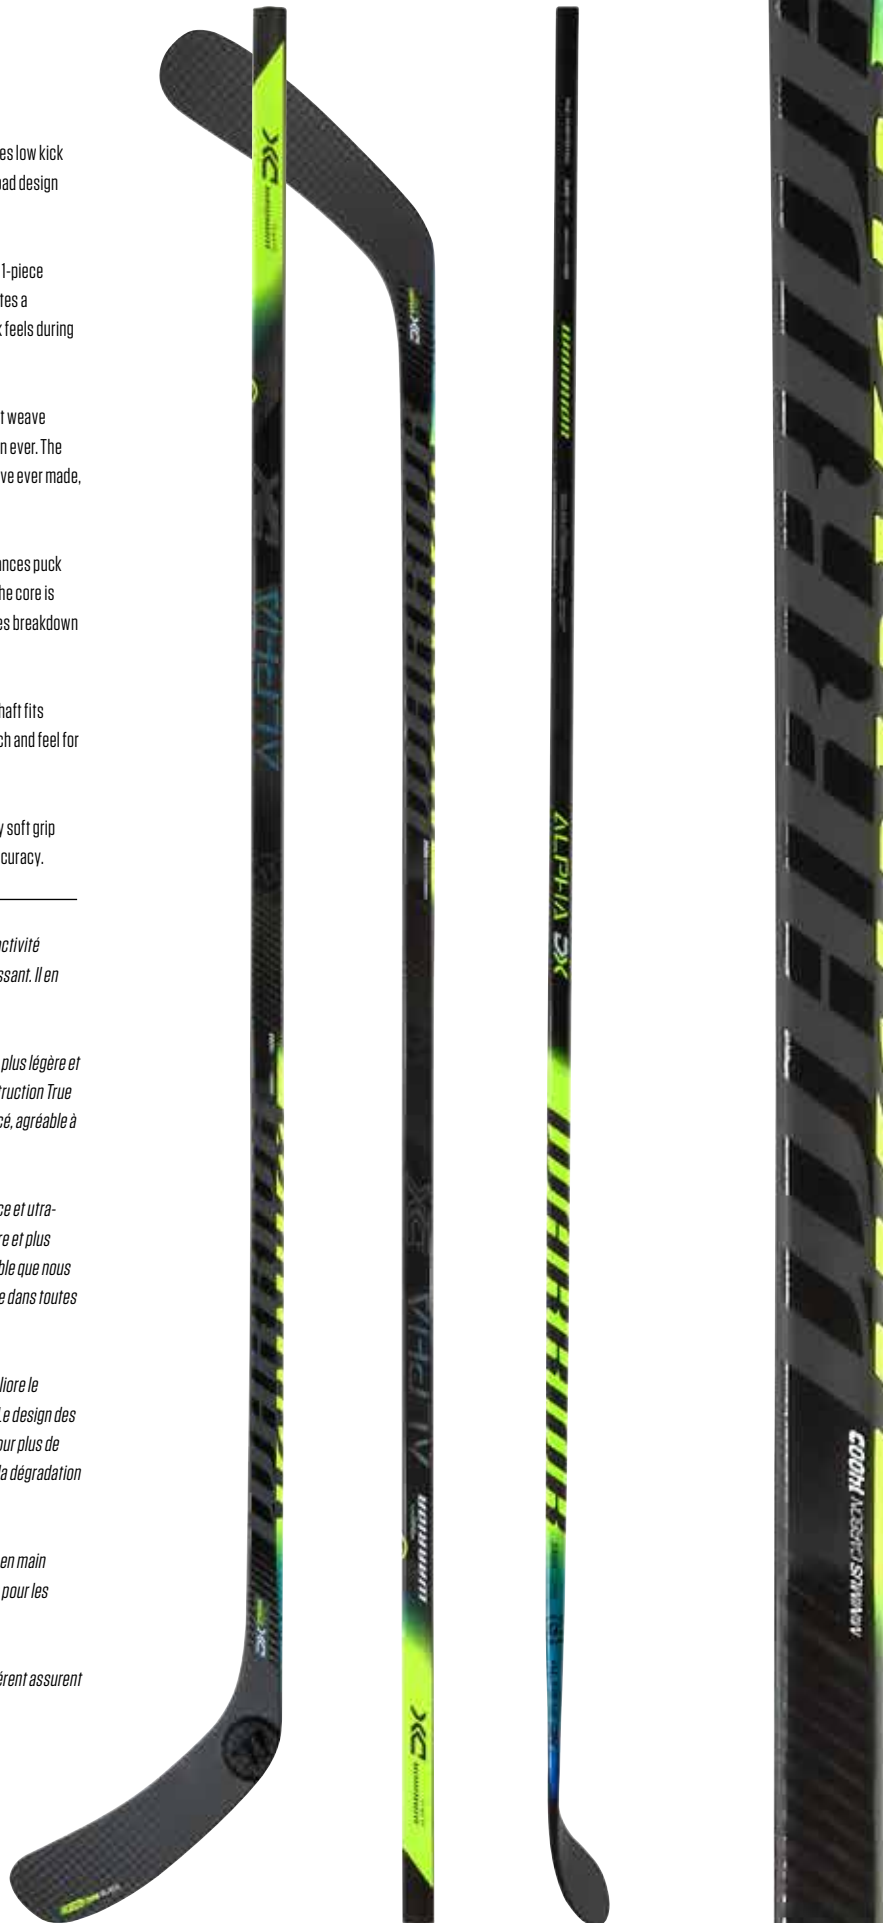

***SABRE TAPER** | Notre profil exclusif saber offre une réactivité exceptionnelle et un relâchement à la fois stable et puissant. Il en résulte un lancer plus rapide et plus précis.*

***TRUE 1 PHANTOM FEEL** | La construction monocoque la plus légère et la plus forte que nous avons produite à ce jour. La construction True 1 Phantom permet de créer un bâton léger, mieux balancé, agréable à manier, qui offre une réponse et un contrôle inégaux.*

***MINIMUS CARBON 1400** | Design de carbone ultra-mince et ultra-léger, à haute résistance. La tige Alpha DX est plus légère et plus solide que jamais, faite du matériel le plus léger et flexible que nous ayons jamais produit, pour une prise en main imbattable dans toutes les facettes du jeu.*

***FUELCORE** | Le coeur de la lame en polymère léger améliore le contrôle de la rondelle et déclenche des tirs explosifs. Le design des couches composites autour du coeur a été amélioré, pour plus de force et de robustesse. La technologie FuelCore réduit la dégradation des matériaux dans la lame et améliore la durabilité.*

***ERGO SHAFT SHAPE** | Le profil angulé permet une prise en main solide et confortable et offre les meilleures sensations pour les dribbles, les feintes et les lancers.*

***APEX GRIP TEXTURE** | La surface texturée et le fini adhérent assurent une prise solide pour un contrôle optimal.*