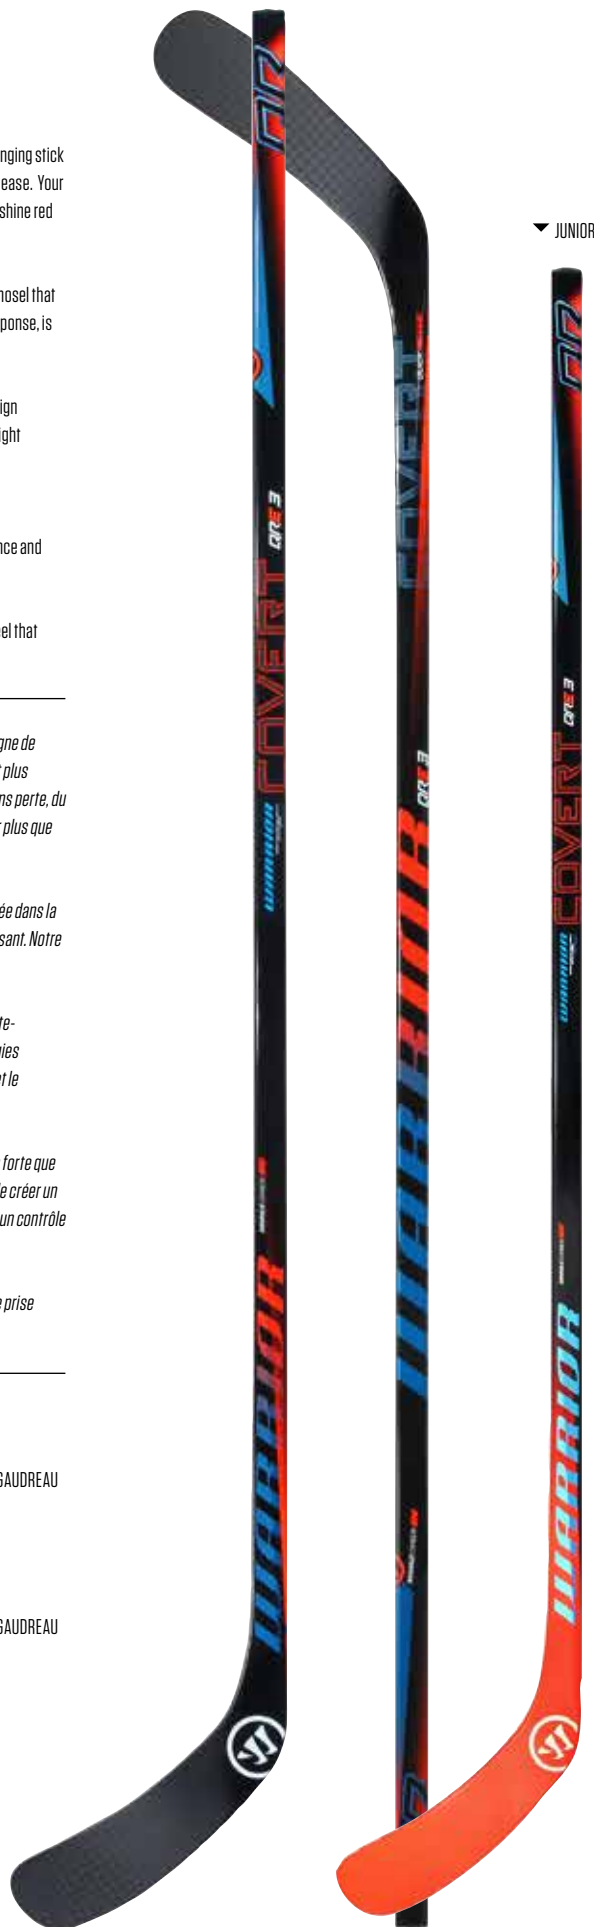

***EDGE TAPER** | Un nouveau profil angulé transfère l'énergie emmagasinée dans la flexion jusqu'au bout du manche pour un lancer plus rapide et plus puissant. Notre géométrie unique améliore la stabilité, la solidité et la réponse.*

***MINIMUS CARBON 800** | Un tissage de fibres de carbone plates de haute-résistance et d'une grande légèreté améliore l'ensemble des technologies du bâton. Les qualités et la légèreté du matériel améliorent la réponse et le maniement.*

***TRUE 1 PHANTOM** | La construction monocoque la plus légère et la plus forte que nous avons produite à ce jour. La construction True 1 Phantom permet de créer un bâton léger, mieux balancé, agréable à manier, qui offre une réponse et un contrôle inégalés.*

***PRO CORTEX GRIP** | La surface texturée et le fini adhérent assurent une prise solide pour un contrôle optimal.*

SENIOR

QRE3 GRIP

PATTERNS: W03 BACKSTROM, W28 GALLAGHER, W71 PACIORETTY, W88 GAUDREAU

FLEX: 100 (QRE300G8), 85 (QRE385G8), 75 (QRE375G8), 65 (QRE365G8)

INTERMEDIATE

QRE3 GRIP

PATTERNS: W03 BACKSTROM, W28 GALLAGHER, W71 PACIORETTY, W88 GAUDREAU

FLEX: 70 (QRE370G8), 55 (QRE355G8)

JUNIOR

QRE3 GRIP

PATTERNS: W03 BACKSTROM, W28 GALLAGHER, W88 GAUDREAU

FLEX: 50 (QRE350G8), 40 (QRE340G8), 35 (QRE335J8)

W03 / BACKSTROM

W28 - GALLAGHER

W71 / PACIORETTY

W88 - GAUDREAU