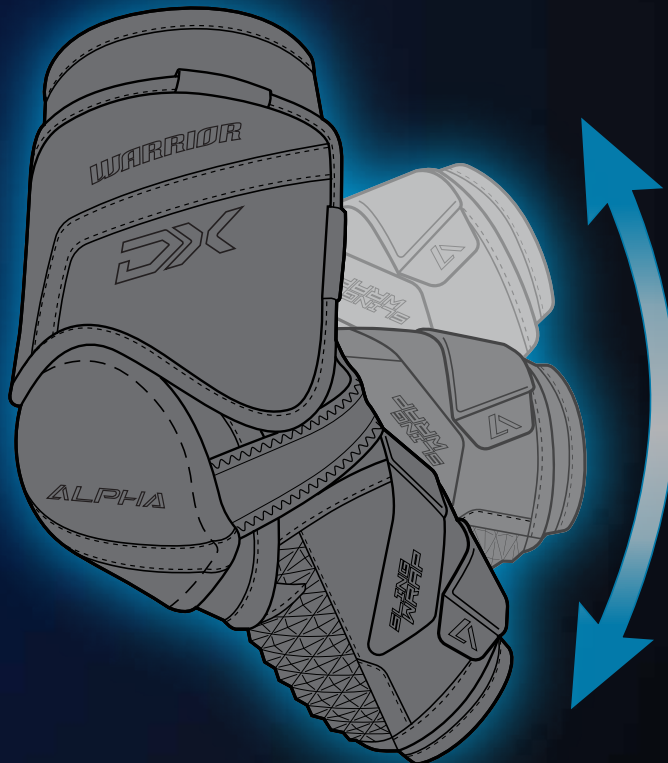

3-PIECE

NEW three-piece design allowing for natural movement and maximum dexterity of the elbow

PROTECTIVE