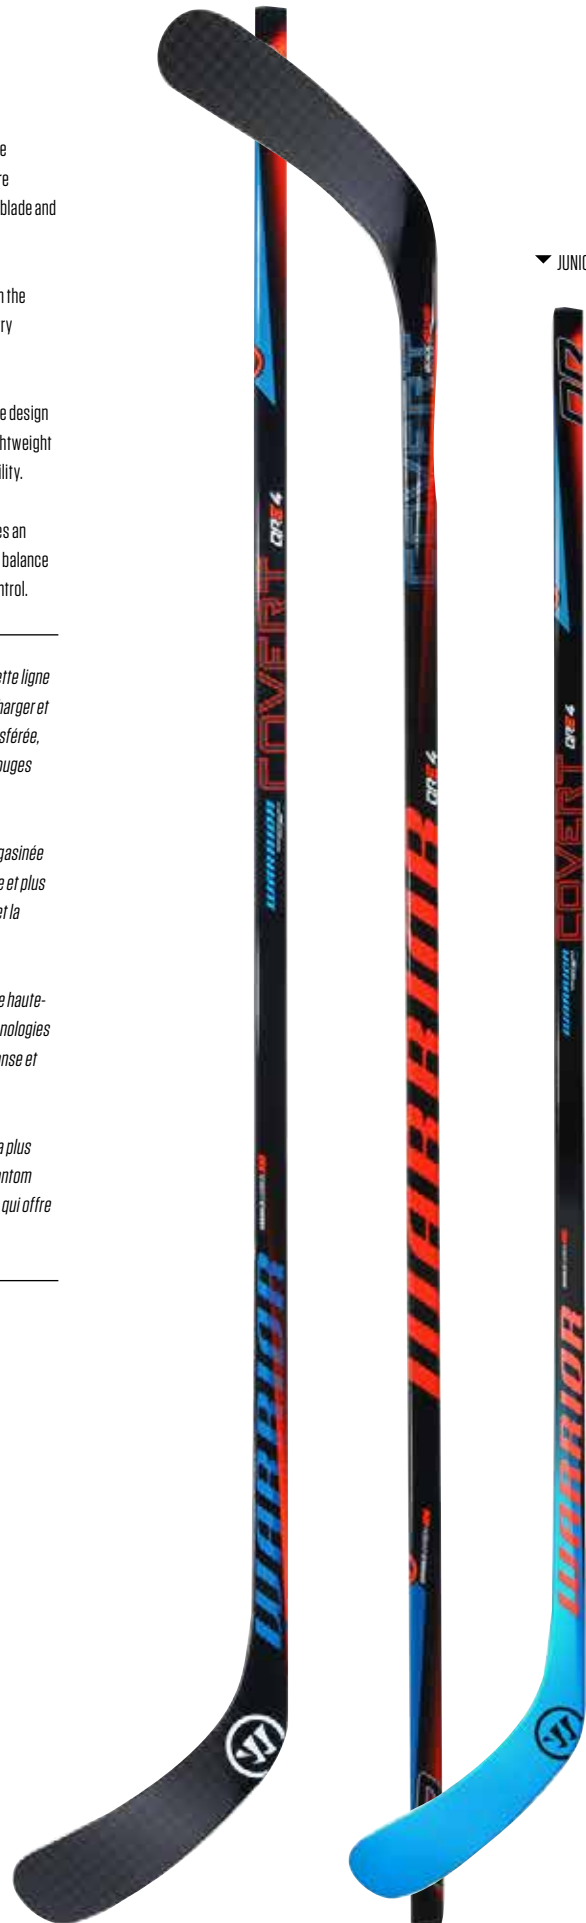

***EDGE TAPER** | Un nouveau profil angulé transfère l'énergie emmagasinée dans la flexion jusqu'au bout du manche pour un lancer plus rapide et plus puissant. Notre géométrie unique améliore la stabilité, la solidité et la réponse.*

***MINIMUS CARBON 600** | Un tissage de fibres de carbone plates de haute-résistance et d'une grande légèreté améliore l'ensemble des technologies du bâton. Les qualités et la légèreté du matériel améliorent la réponse et le maniement.*

***TRUE 1 PHANTOM** | La construction monocoque la plus légère et la plus forte que nous avons produite à ce jour. La construction True 1 Phantom permet de créer un bâton léger, mieux balancé, agréable à manier, qui offre une réponse et un contrôle inégalés.*

SENIOR

QRE4 GRIP

PATTERNS: W03 BACKSTROM, W28 GALLAGHER,

W71 PACIORETTY, W88 GAUDREAU

FLEX: 85 (QRE48568), 75 (QRE47568), 65 (QRE46568)

INTERMEDIATE

QRE4 GRIP

PATTERNS: W03 BACKSTROM, W28 GALLAGHER,

W71 PACIORETTY, W88 GAUDREAU

FLEX: 70 (QRE47068), 55 (QRE45568)

JUNIOR

QRE4 GRIP

PATTERNS: W03 BACKSTROM, W28 GALLAGHER,

W71 PACIORETTY, W88 GAUDREAU

FLEX: 50 (QRE45068), 40 (QRE44068), 35 (QRE435J8)