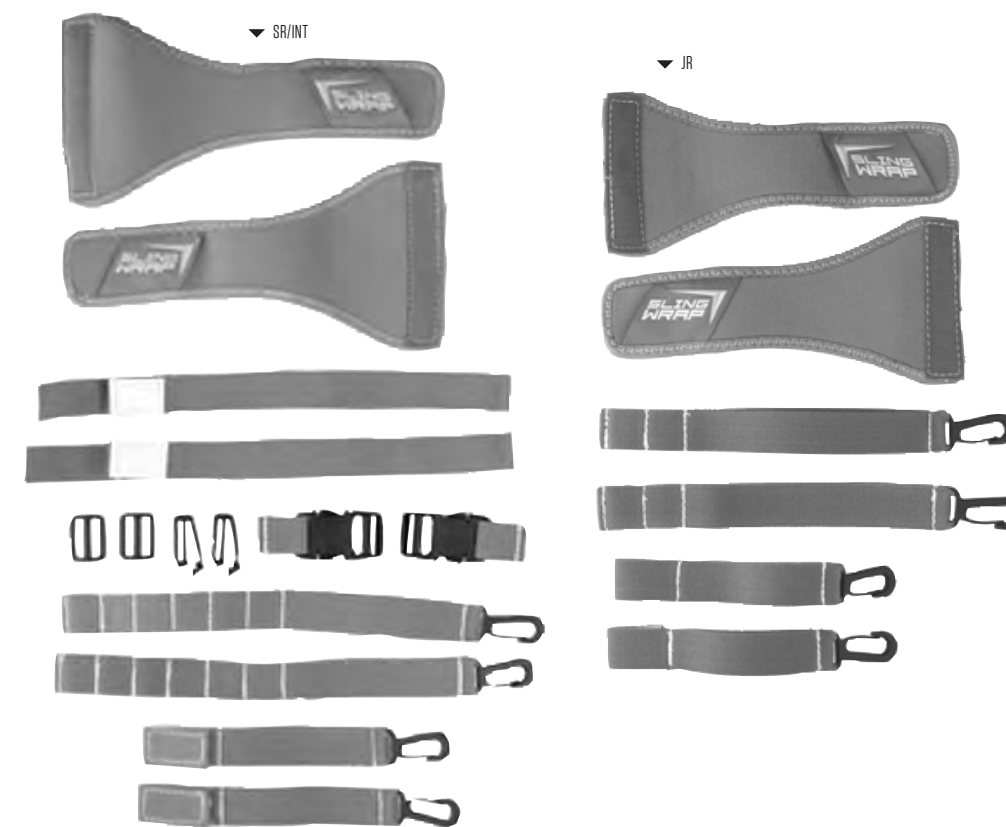

RITUAL ELASTIC STRAP KIT

- 2 neoprene Sling Wrap straps
- 2 heel elastic straps with clips
- 2 toe elastic straps
- 2 polypropylene straps with Velcro*
- 2 female side release buckles*
- 2 male side release buckles*
- 2 Tri-Glides*
- 4 Slik-Clips*
- Compatible with G3, GT, G4, GT2 Leg Pads

- *2 sangles neoprene Sling Wrap*
- *2 sangles élastiques de talon avec attaches*
- *2 sangles élastiques d'orteils*
- *2 sangles de polypropylène avec Velcro**
- *2 boucles femelles*
- *2 boucles mâles*
- *2 Tri-Glides*
- *4 Slik-Clips*
- *Compatible avec jambières G3, GT, G4, GT2*

STYLES
SR: RITESKSB
INT: RITESKIB
JR: RITESKJB

RITUAL XL ELASTIC STRAP KIT

- 2 XL neoprene Sling Wrap straps
- 2 XL Active Response toe elastic straps

- *2 sangles de neoprene Sling Wrap XL*
- *2 sangles élastiques Active Response XL*