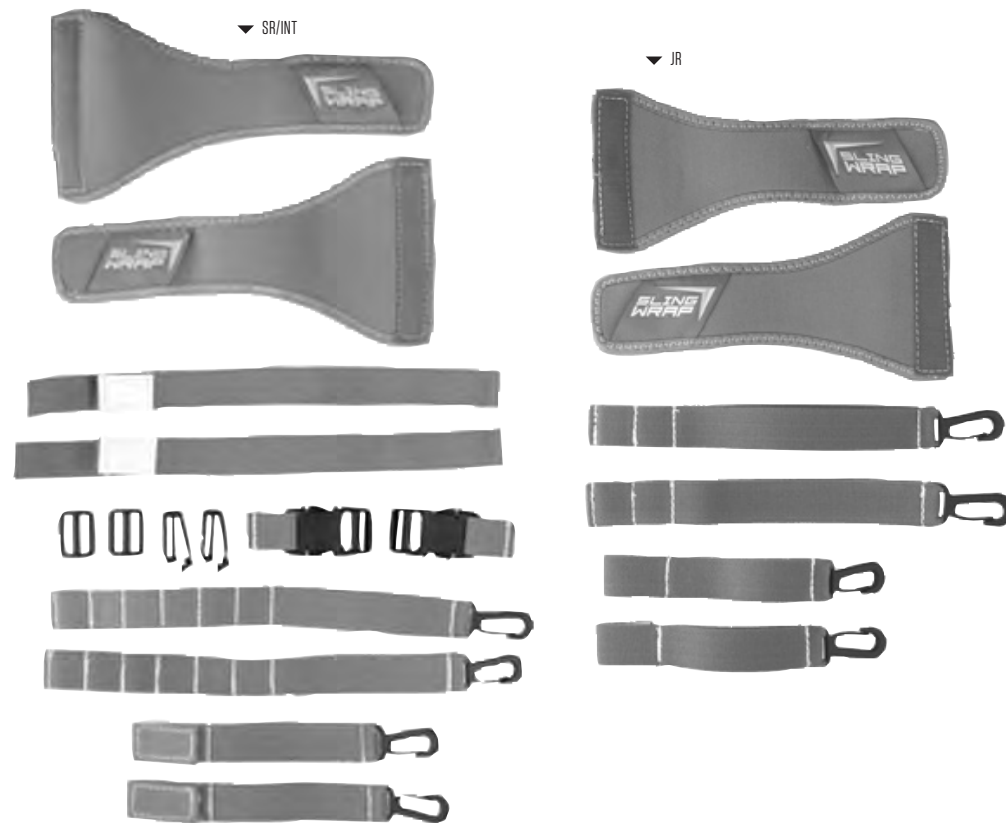

- *2 G5 neoprene Sling Wrap straps*
- *2 heel elastic straps with clips*
- *2 G5 toe elastic straps*
- *2 polypropylene straps with Velcro**
- *2 female side release buckles**
- *2 male side release buckles**
- *2 Tri-Glides**
- *4 Slik-Clips**
- *Compatible with G5 Leg Pads*

STYLES
SR: G5ESKSO
INT: G5ESKIO
JR: G5ESKJO

RITUAL G5 XL ELASTIC STRAP KIT

- 2 XL neoprene Sling Wrap straps
- 2 XL G5 Active Response toe elastic straps

- *2 XL neoprene Sling Wrap straps*
- *2 XL G5 Active Response toe elastic straps*