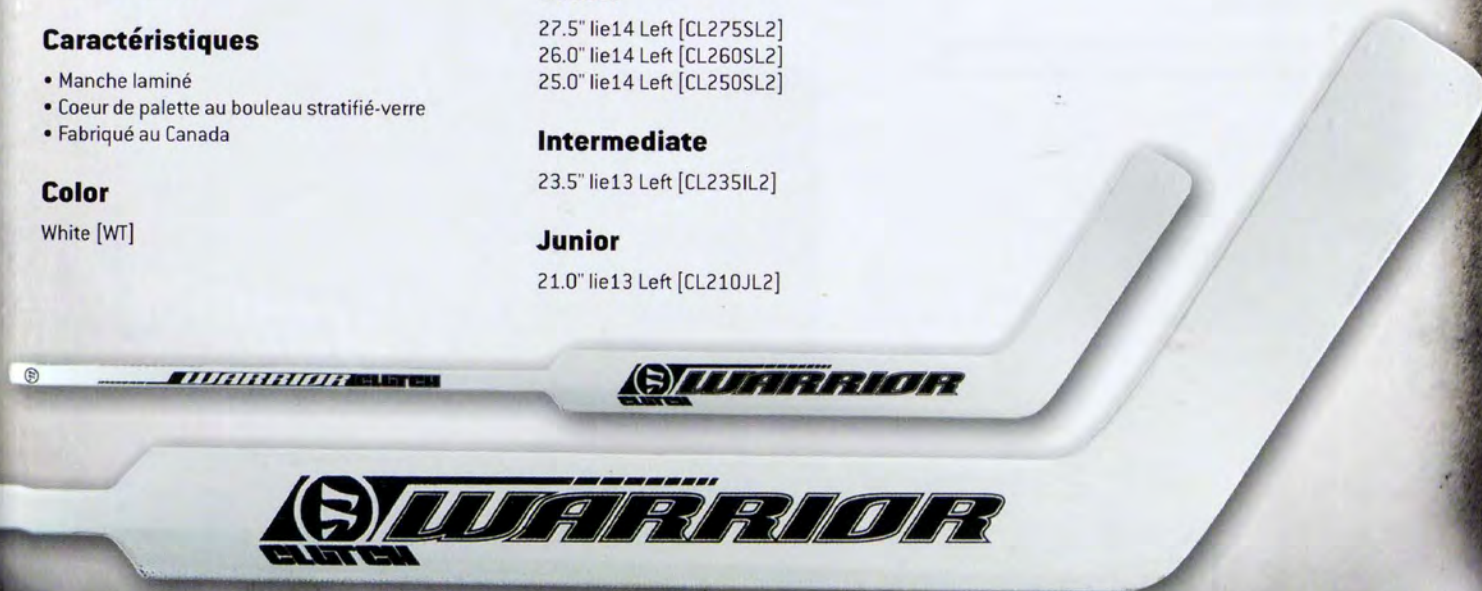

Junior

21.0" lie13 Left [CL210JL2]