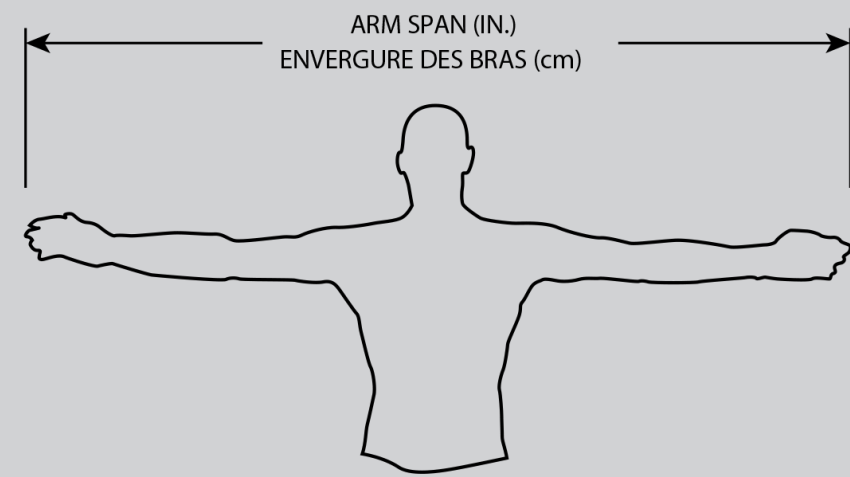

CHEST & ARM SIZING CHART

		ARM SPAN (IN.)	ENVERGURE DES BRAS (cm)
PRO	XL	76" +	1m93+
	L	73" - 76"	1m85 - 1m93
	M	70" - 73"	1m78 - 1m85
	S	67" - 70"	1m70 - 1m78
SENIOR	XL	72" +	1m83+
	L	69" - 74"	1m75 - 1m88
	M	66" - 72"	1m68 - 1m83
INT.	S	64" - 69"	1m60 - 1m75
	L-XL	64" - 69"	1m62 - 1m75
	M-L	63" - 68"	1m60 - 1m73
JUNIOR	S-M	60" - 65"	1m52 - 1m65
	L-XL	54" - 61"	1m37 - 1m55
	S-M	51" - 56"	1m30 - 1m42
YOUTH	L-XL	45" - 55"	1m14 - 1m40
	S-M	39" - 49"	99 - 1m24