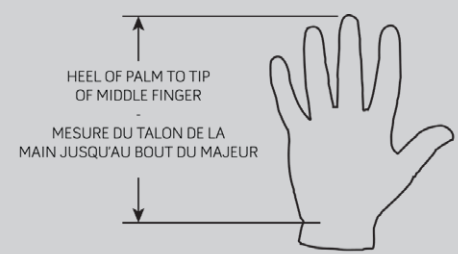

TRAPPER / BLOCKER SIZING CHART

HAND SIZE (IN.) MESURE DE LA MAIN (mm)	SENIOR			INT	JUNIOR	YTH
	XL	LRG	MED	7" - 6.35" 178 - 161	6.35" - 5.75" 160 - 144	5.75" - 4.5" 143 - 119
HAND SIZE (IN.) MESURE DE LA MAIN (mm)	8.5" - 8" 216 - 203	8" - 7.5" 203 - 190	7.5" - 7" 190 - 179