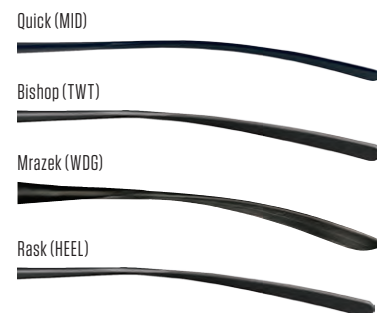

SWAGGER PRO 2

- New lightweight design
- High performance pro foam core stick
- Pro balanced stick with urethane RIM core – molded paddle & blade
- Pro strength deluxe blade and paddle
- ABS tough strip face and heel insert
- Birch/Aspen Shaft w/ Glass Lam Face
- Made in Finland

- Nouveau design plus léger
- Bâton professionnel de haute performance avec âme en mousse rigide
- Bâton pro équilibré avec armature en urethane RIM et palette moulée
- Palette deluxe de qualité professionnelle
- Inserts d'ABS résistants au talon et sur la face de la palette
- Manche en bouleau/tremble laminé de fibre de verre
- Fabriqué en Finlande

STYLES

SPR227L8 - SIZE: 27.5" – PATTERNS: MID TWT WDG HEEL
SPR226L8 - SIZE: 26.0" – PATTERNS: MID TWT WDG HEEL
SPR225L8 - SIZE: 25.0" – PATTERNS: MID
SPR223L8 - SIZE: 23.5" – PATTERNS: MID
SPR221L8 - SIZE: 21.0" – PATTERNS: MID

SPR227R8 - SIZE: 27.5" – PATTERNS: MID
SPR226R8 - SIZE: 26.0" – PATTERNS: MID
SPR225R8 - SIZE: 25.0" – PATTERNS: MID
SPR223R8 - SIZE: 23.5" – PATTERNS: MID
SPR221R8 - SIZE: 21.0" – PATTERNS: MID

PATTERNS