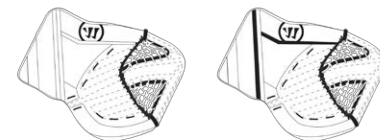

GT STOCK COLORS

WH/WH/WH (WWW), WH/BK (WBK)